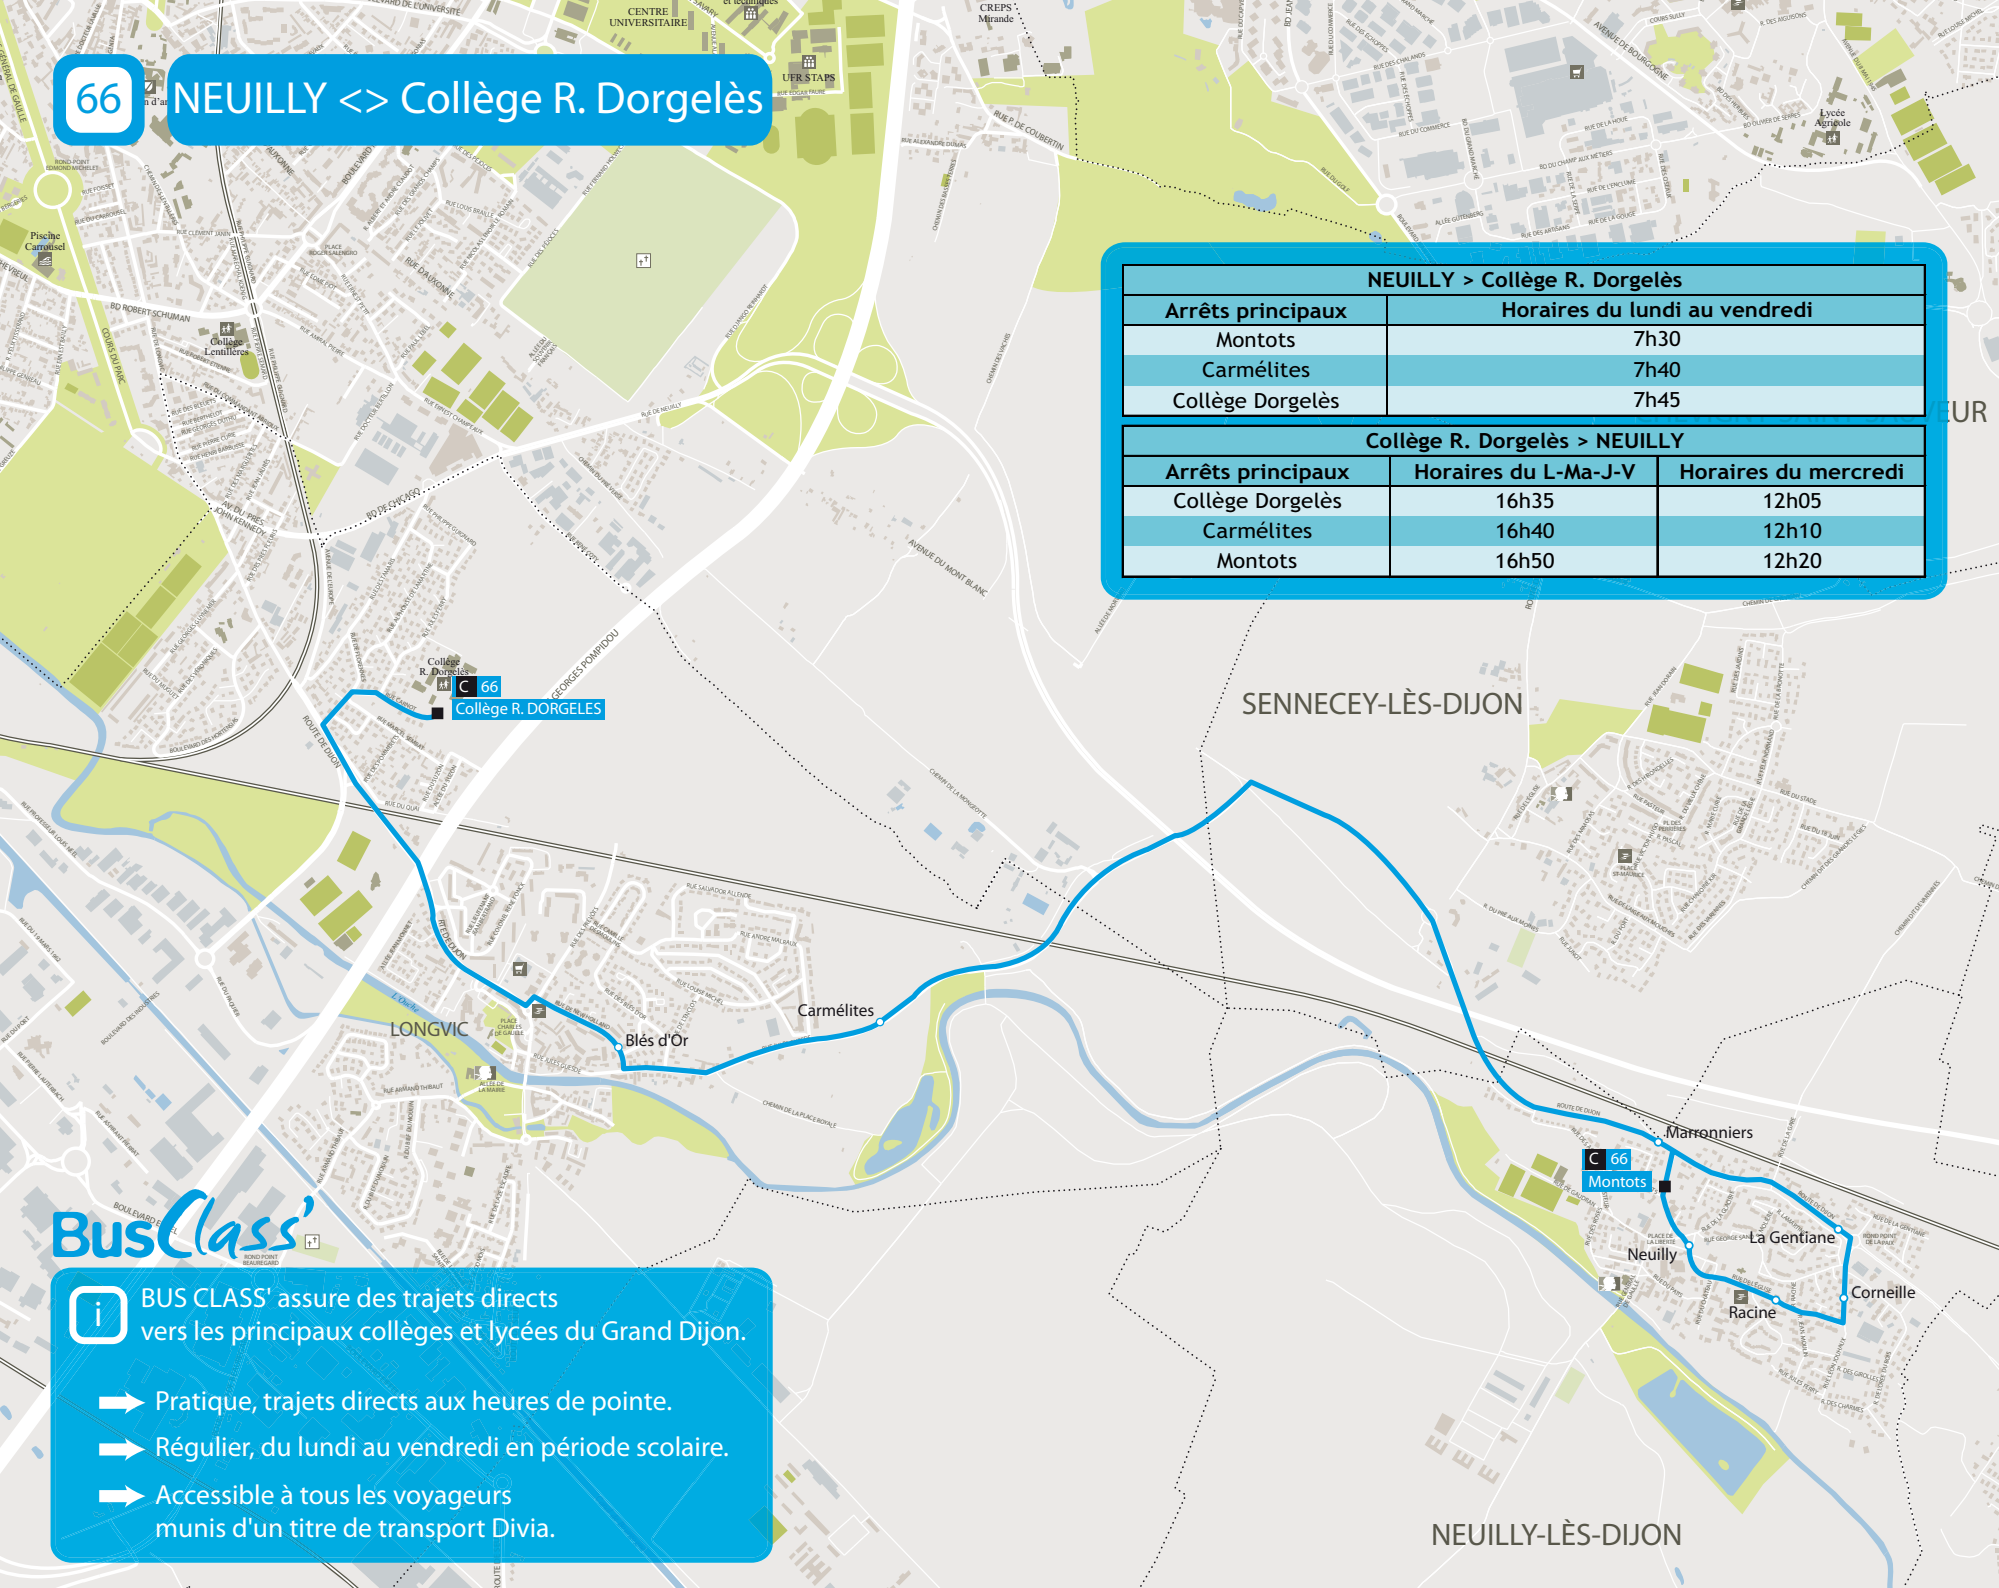

66

NEULLY <> Collège R. Dorgelès

NEULLY > Collège R. Dorgelès

Arrêts principaux	Horaires du lundi au vendredi
Montots	7h30
Carmélites	7h40
Collège Dorgelès	7h45

Collège R. Dorgelès > NEULLY

Arrêts principaux	Horaires du L-Ma-J-V	Horaires du mercredi
Collège Dorgelès	16h35	12h05
Carmélites	16h40	12h10
Montots	16h50	12h20

BUS CLASS' assure des trajets directs vers les principaux collèges et lycées du Grand Dijon.

- ➔ Pratique, trajets directs aux heures de pointe.
- ➔ Régulier, du lundi au vendredi en période scolaire.
- ➔ Accessible à tous les voyageurs munis d'un titre de transport Divia.