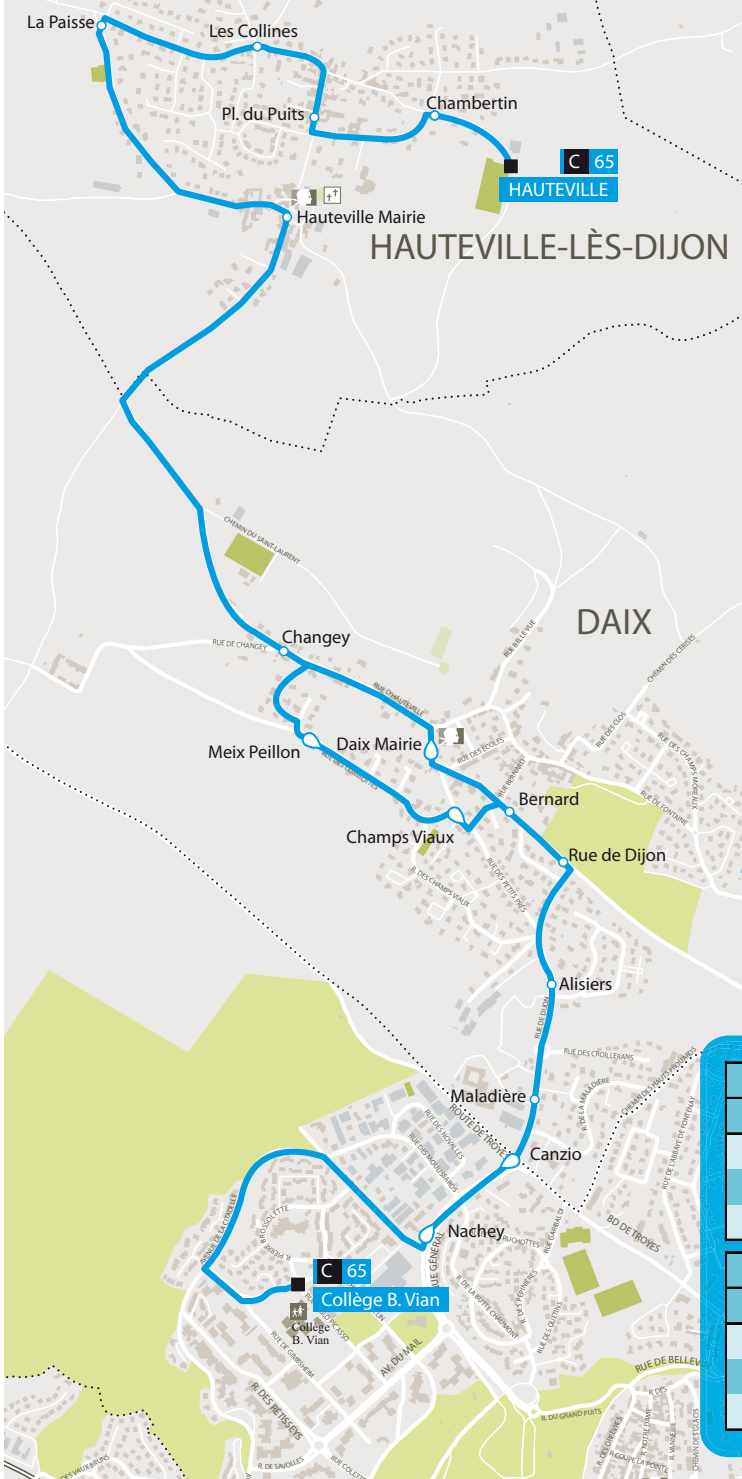

65

HAUTEVILLE - DAIX <> Collège B. Vian

i BUS CLASS' assure des trajets directs vers les principaux collèges et lycées du Grand Dijon.

- ➔ Pratique, trajets directs aux heures de pointe.
- ➔ Régulier, du lundi au vendredi en période scolaire.
- ➔ Accessible à tous les voyageurs munis d'un titre de transport Divia.

HAUTEVILLE - DAIX > Collège B. Vian		
Arrêts principaux	Horaires du lundi au vendredi	
HAUTEVILLE	7h25	
Champs Viaux	7h32	
Collège B. Vian	7h40	

Collège B. Vian > DAIX - HAUTEVILLE		
Arrêts principaux	Horaires du lundi au vendredi	Horaires du mercredi
Collège B. Vian	16h40	12h06
DAIX Mairie	16h47	12h13
HAUTEVILLE	16h54	12h20