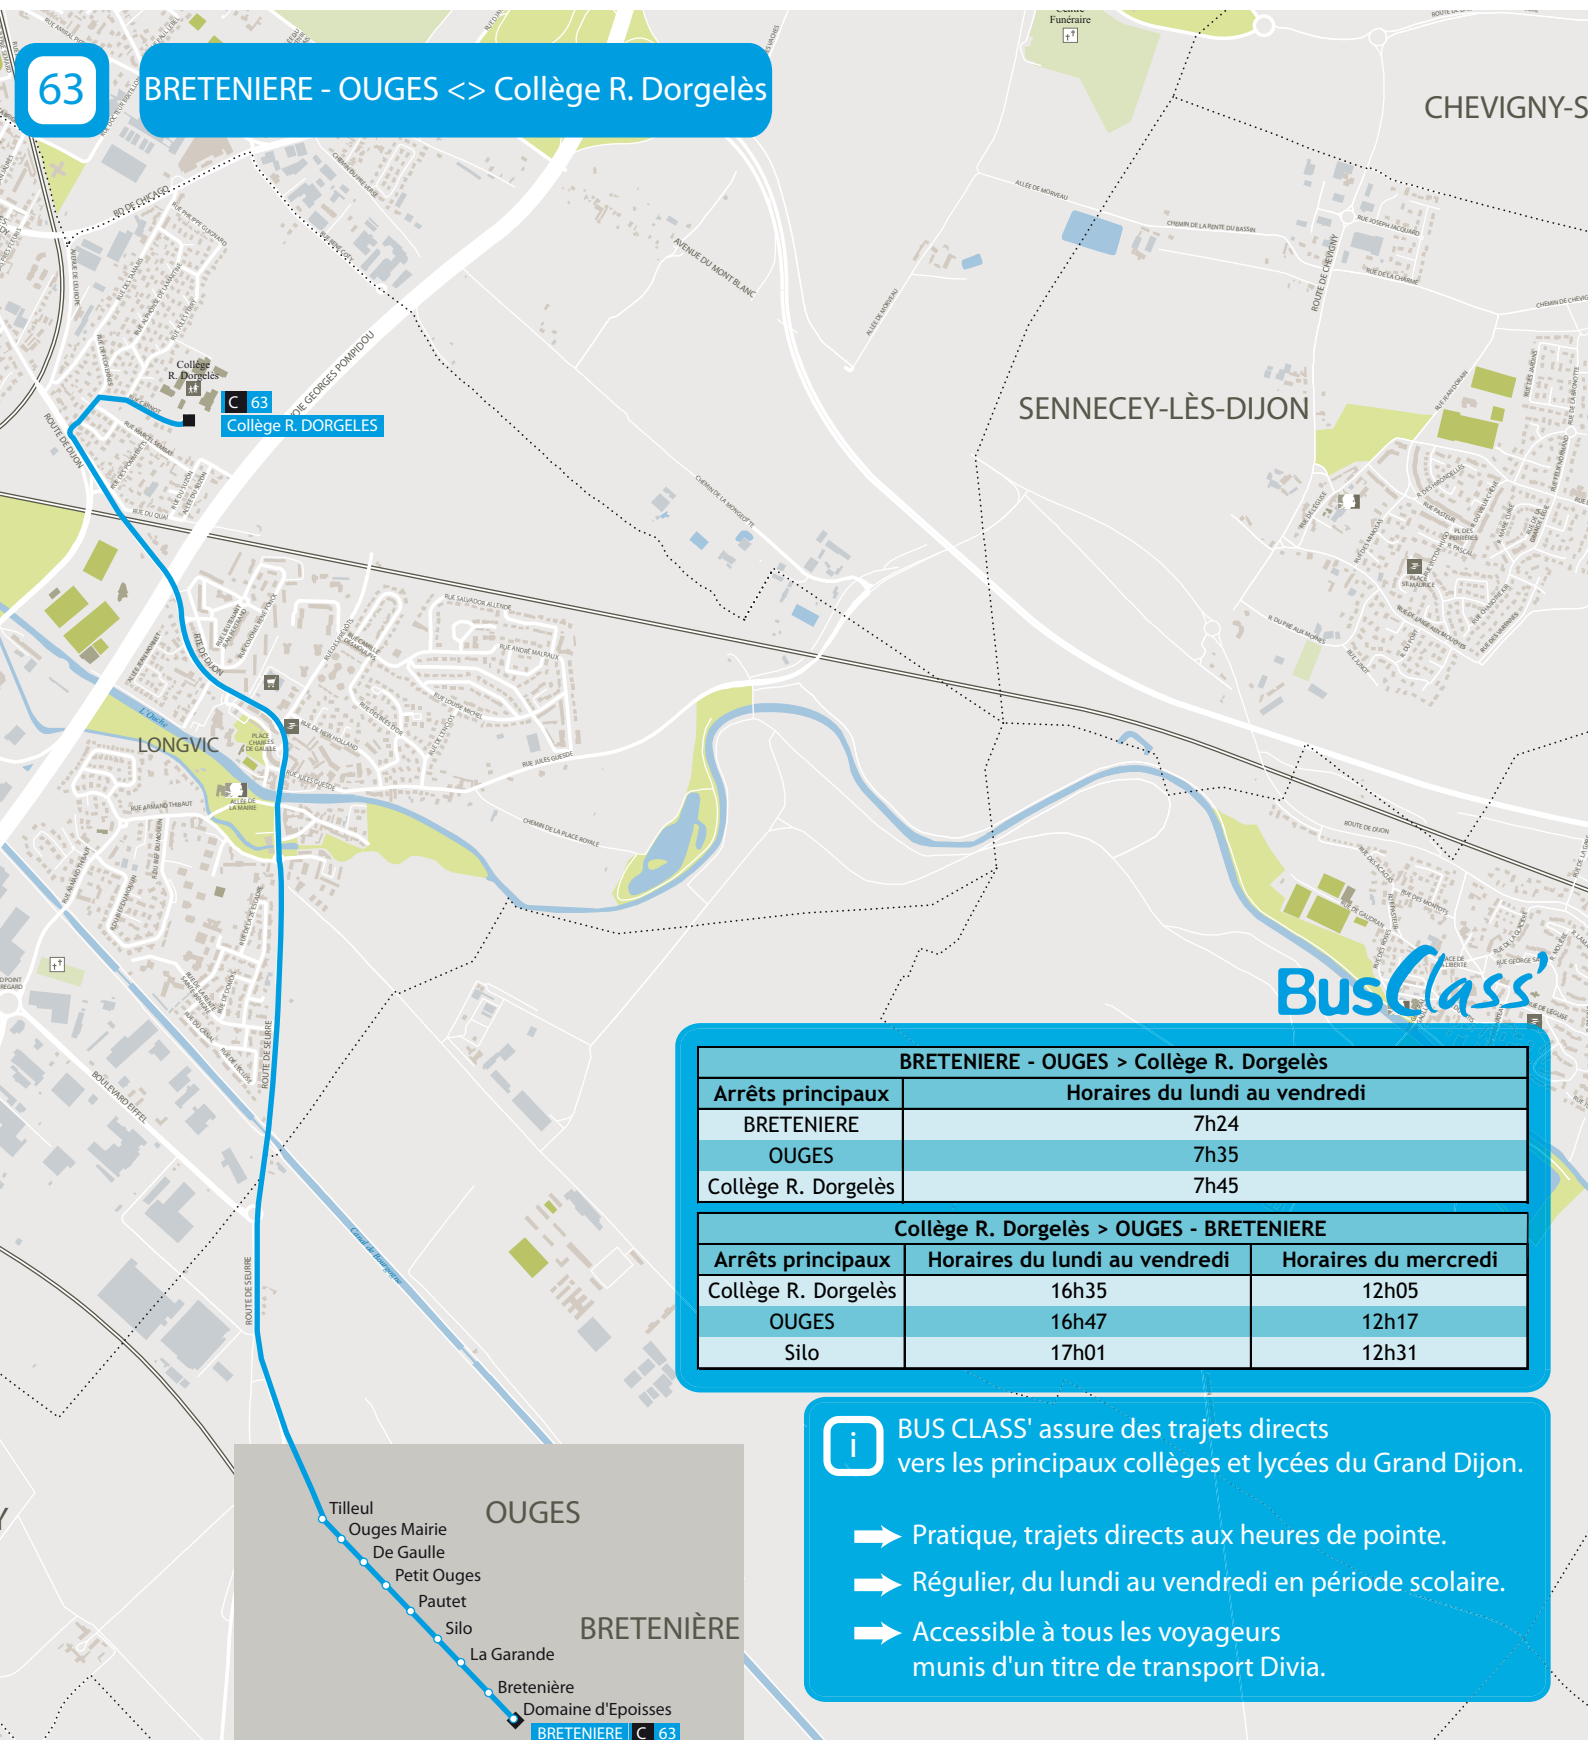

63

BRETENIERE - OUGES &lt;&gt; Collège R. Dorgelès

## BRETENIERE - OUGES &gt; Collège R. Dorgelès

Arrêts principaux	Horaires du lundi au vendredi
BRETENIERE	7h24
OUGES	7h35
Collège R. Dorgelès	7h45

## Collège R. Dorgelès &gt; OUGES - BRETENIERE

Arrêts principaux	Horaires du lundi au vendredi	Horaires du mercredi
Collège R. Dorgelès	16h35	12h05
OUGES	16h47	12h17
Silo	17h01	12h31

BUS CLASS' assure des trajets directs vers les principaux collèges et lycées du Grand Dijon.

- ➔ Pratique, trajets directs aux heures de pointe.
- ➔ Régulier, du lundi au vendredi en période scolaire.
- ➔ Accessible à tous les voyageurs munis d'un titre de transport Divia.

BusClass